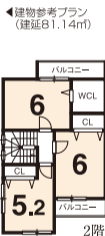

建築条件付売土地

平野上柳町

- ▶市バス桜木町停歩3分
- ▶京福北野白梅町駅歩13分
- 北区平野上柳町 •宅地102.54㎡
- 二低 •建50% •容80%

土地 **3680** 万円
建物 **1400** 万円

セット価格 **5080** 万円

※外構工事費別途

5.7m道路

◀建物参考プラン
(建延81.14㎡)