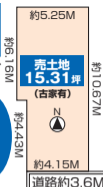

売土地
大將軍
1000万円

2WAYアクセス
▶JR円町駅歩8分
▶京福北野白梅町駅歩8分
▶市バス「北野中学校前」停歩2分

- ・宅地50.61㎡(15.31坪)
- ・1住
- ・建60%・容160%
- ・<北区大將軍東鷹司町>

- ★イズミヤ白梅町店約550m
- ★ローソン京都大將軍店約320m

※現況上物有
(木造2階建・延76.45㎡・築S50年4月)

建築条件
無し!

★交通・買物便利!

南回き!

中古一戸建
美山町
1400万円

土地 1309.04㎡
(395.98坪)
土地面積1309.04㎡の内訳
(宅地595.04㎡、田714㎡)

▶南丹市営バス
宮ノ前停歩1分

- ★美山町かやぶきの里3km
- ★美山町自然文化村河鹿荘1.8km

・延227.81㎡・築不詳/全改装H2年1月
・木造2階建 <南丹市美山町下上横坂>

中古一戸建
西大路駅
2480万円

▶JR西大路駅歩6分
▶市バス「西大路駅」停歩4分

- ★ローソン
吉祥院三ノ宮町店
約400m

- ★イオン南
ショッピングセンター
約660m

- ★グルメシティ約460m
- ★京都吉祥院郵便局約450m
- ★市立祥豊小学校約310m

・地51.06㎡
・延84.24㎡
・木造3階建
・築H7年7月
・<南区吉祥院中島町>

売土地
地下鉄
国際会館駅
7180万円

▶地下鉄国際会館駅歩12分
▶京都バス「円通寺」停歩2分

- ・宅地297.00㎡(89.84坪)
- ・1低住
- ・建40%・容60%
- ・<左京区岩倉南池田町>