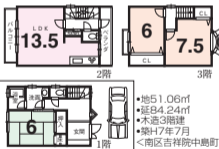

中古一戸建
西大路駅
2480万円

▶JR西大路駅歩6分
▶市バス「西大路駅」停歩4分

- ★ローソン
  吉祥院三ノ宮町店
  約400m

- ★イオン南
  ショッピングセンター
  約660m

- ★グルメシティ約460m
- ★京都吉祥院郵便局約450m
- ★市立祥豊小学校約310m

・地51.06㎡
・延84.24㎡
・木造3階建
・築H7年7月
・<南区吉祥院中島町>

売土地
地下鉄
国際会館駅
7180万円

▶地下鉄国際会館駅歩12分
▶京都バス「円通寺」停歩2分

- ・宅地297.00㎡(89.84坪)
- ・1低住
- ・建40%・容60%
- ・<左京区岩倉南池田町>

- ★サークルK約190m
- ★ライフ宝ヶ池店約520m
- ★ヤマザキYショップ約160m
- ★コーナン宝ヶ池1号館約840m
- ★宝ヶ池公園約390m

南回き!