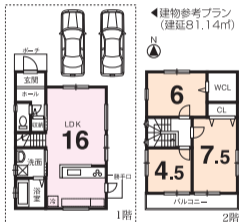

売土地

平野上柳町

- ▶市バス桜木町停歩3分
- ▶京福北野白梅町駅歩13分
- 北区平野上柳町●宅地102.54㎡
- 二低●建50%●容80%●建築条件付

土地 **3680** 万円
建物 **1537** 万円
セット価格 **5217** 万円

※外構工事費別途

住まいの
コンサルタント

建伸ホーム

建伸ホーム