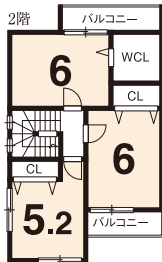

建築条件付売土地

平野上柳町

5.7m道路

市バス桜木町停歩3分 京福北野白梅町駅歩13分

- 北区平野上柳町 •宅地102.54㎡
- 二低 •建50% •容80%

土地 **3680**万円

建物 **1400**万円

環境良

セット
価格 **5080**万円

※外構工事費別途

▲建物参考プラン(建延81.14㎡)

中古一戸建
南丹市
日吉町
2480万円

- 土地公簿3231.12㎡
(内 宅地等981.12㎡、
田2,250㎡)
- 別途山林2,405㎡有
- 建延67.69㎡
- 木造2階建・築H12年4月
(南丹市日吉町志和賀西谷)

★JR山陰本線「日吉駅」まで約3.94km

★南丹市役所日吉支所まで約3.75km

★京都縦貫道園部I.Cまで約5.5km